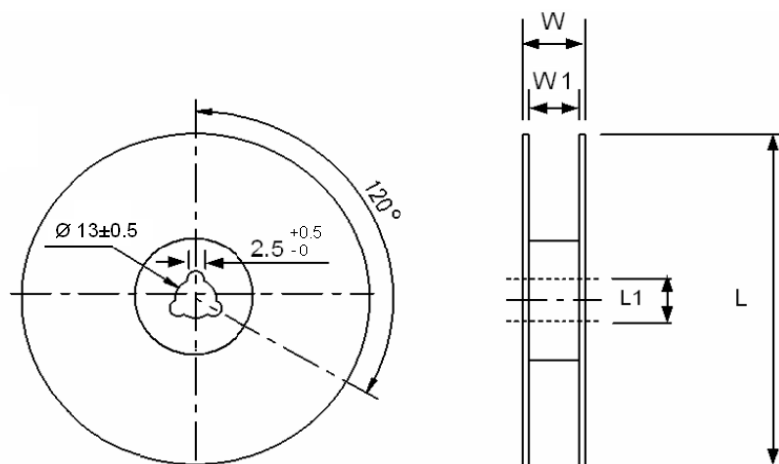

**REMARK :**

DIMENSIONS	L	L1	W	W1	pcs / Reel (UNIT : mm)
	180	13	16.5	12	Standard Reel Quantity is 1,000 pcs per reel

**PACKING : (EIA-481-2)**

DIMENSIONS	A	B	C	D	E	F	G	H	(UNIT : mm)
	0.65 ±0.1	2.3 ±0.1	1.9 ±0.1	4.0 ±0.1	8.0 ±0.2	4.0 ±0.1	1.55 ±0.05	1.75 ±0.1	

## REMARK :

DIMENSIONS	L	L1	L2	W	W1	pcs / Reel (UNIT : mm)
	178 ±1	13.0 ±0.5	2.5 ±0.5	11.5 ±0.2	8.0 +1,-0	Standard Reel Quantity is 3,000 pcs per reel

■ PACKING

DIMENSIONS	A	B	C	D	E	F	G	H	(UNIT : mm)
	1.40	3.40	2.70	4.00	8.00	4.00	1.55	1.75	

REMARK :

DIMENSIONS	L	L1	W	W1	pcs / Reel (UNIT : mm)
	178	13	11.5	8	Standard Reel Quantity is 3,000 pcs per reel

■ PACKING

DIMENSIONS	A	B	C	D	E	F	G	H	(UNIT : mm)
	1.05	2.7	2.25	4	8	4	1.55	1.75	

REMARK :

DIMENSIONS	L	L1	W	W1	pcs / Reel (UNIT : mm)
	178	13	11.5	8	Standard Reel Quantity is 3,000 pcs per reel

**PACKING**

DIMENSIONS	A	B	C	D	E	F	G	H	(UNIT : mm)
	1.05	2.7	2.25	4	8	4	1.55	1.75	