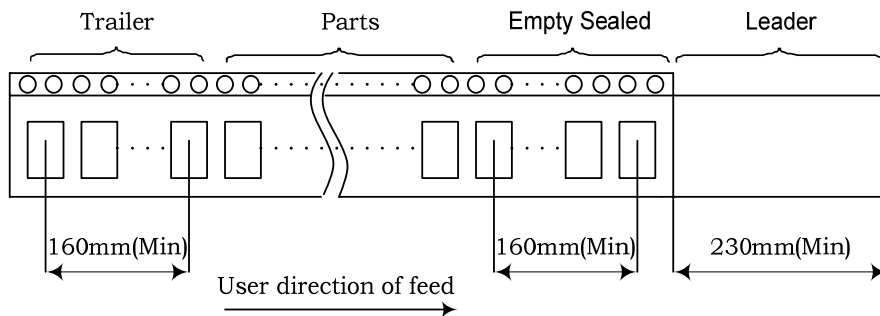

REMARK :

DIMENSIONS	L	L1	W	W1	pcs / Reel (UNIT : mm)
	178	13	11.5	8	Standard Reel Quantity is 3,000 pcs per reel

■ PACKING

DIMENSIONS	A	B	C	D	E	F	G	H	(UNIT : mm)
	1.05	2.7	2.25	4	8	4	1.55	1.75	

REMARK :

DIMENSIONS	L	L1	W	W1	pcs / Reel (UNIT : mm)
	178	13	11.5	8	Standard Reel Quantity is 3,000 pcs per reel