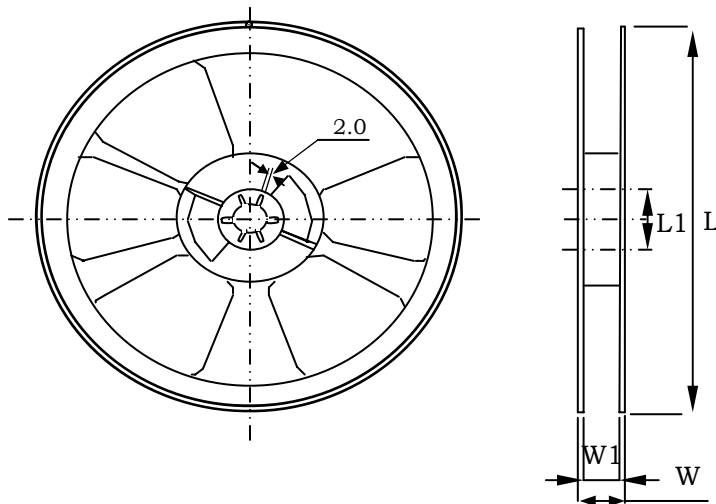

**PACKING**

DIMENSIONS	A	B	C	D	E	F	G	H	(UNIT : mm)
	1.05	2.7	2.25	4	8	4	1.55	1.75	

## REMARK :

DIMENSIONS	L	L1	W	W1	pcs / Reel (UNIT : mm)
	178	13	11.6	8.4	Standard Reel Quantity is 3,000 pcs per reel

■ PACKING

DIMENSIONS	A	B	C	D	E	F	G	H	T	(UNIT : mm)
	2.30	7.90	5.45	8.00	16.00	4.00	1.50	1.75	0.30	
	±0.10	±0.10	±0.10	±0.10	±0.30	±0.10	$\begin{matrix} +0.1 \\ 0 \end{matrix}$	±0.10	±0.05	

DIMENSIONS	L	L1	W	W1	pcs / Reel (UNIT : mm)
	180	13	20.5	16	
	±1.00	±0.50	±0.20	$\begin{matrix} +1 \\ -0 \end{matrix}$	Standard Reel Quantity is 1,000 pcs per reel

**PACKING**

DIMENSIONS	A	B	C	D	E	F	G	H	(UNIT : mm)
	1.65 ±0.10	3.4 ±0.10	2.7 ±0.10	4 ±0.10	8 ±0.20	4 ±0.10	1.55 ±0.05	1.75 ±0.10	