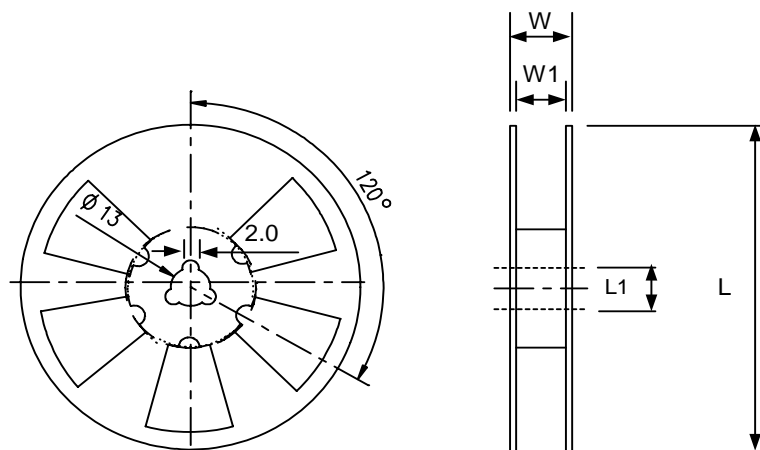

**REMARK :**

DIMENSIONS	L	L1	W	W1	pcs / Reel (UNIT : mm)
	180	13	16.5	12	Standard Reel Quantity is 1,000 pcs per reel

**PACKING : (EIA-481-2)**

DIMENSIONS	A	B	C	D	E	F	G	H	(UNIT : mm)
	0.65 ±0.1	2.3 ±0.1	1.9 ±0.1	4.0 ±0.1	8.0 ±0.2	4.0 ±0.1	1.55 ±0.05	1.75 ±0.1	

## REMARK :

DIMENSIONS	L	L1	L2	W	W1	pcs / Reel (UNIT : mm)
	178 ±1	13.0 ±0.5	2.5 ±0.5	11.5 ±0.2	8.0 +1,-0	Standard Reel Quantity is 3,000 pcs per reel

■ PACKING

DIMENSIONS	A	B	C	D	E	F	G	H	(UNIT : mm)
	1.40	3.40	2.70	4.00	8.00	4.00	1.55	1.75	

REMARK :

DIMENSIONS	L	L1	W	W1	pcs / Reel (UNIT : mm)
	178	13	11.5	8	Standard Reel Quantity is 3,000 pcs per reel

■ PACKING

DIMENSIONS	A	B	C	D	E	F	G	H	(UNIT : mm)
	1.05	2.7	2.25	4	8	4	1.55	1.75	

REMARK :

DIMENSIONS	L	L1	W	W1	pcs / Reel (UNIT : mm)
	178	13	11.5	8	Standard Reel Quantity is 3,000 pcs per reel

**PACKING**

DIMENSIONS	A	B	C	D	E	F	G	H	(UNIT : mm)
	1.05	2.7	2.25	4	8	4	1.55	1.75	