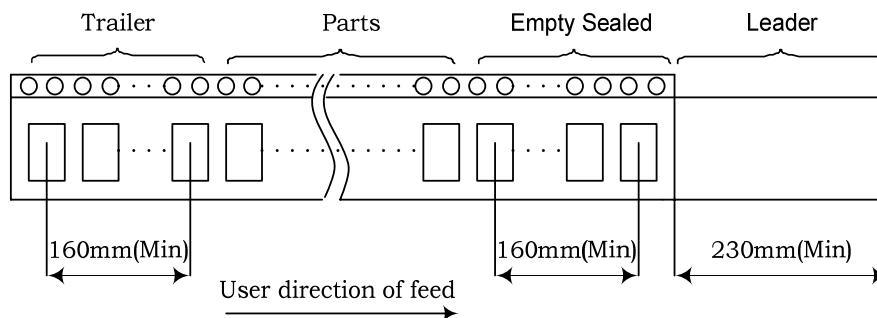

REMARK :

DIMENSIONS	L	L1	W	W1	pcs / Reel (UNIT : mm)
	180	13	16.5	12	Standard Reel Quantity is 1,000 pcs per reel

■ PACKING

DIMENSIONS	A	B	C	D	E	F	G	H	(UNIT : mm)
	1.7	5.4	3.6	8	12	4	1.55	1.75	

REMARK :

DIMENSIONS	L	L1	W	W1	pcs / Reel (UNIT : mm)
	180	13	16.5	12	Standard Reel Quantity is 1,000 pcs per reel