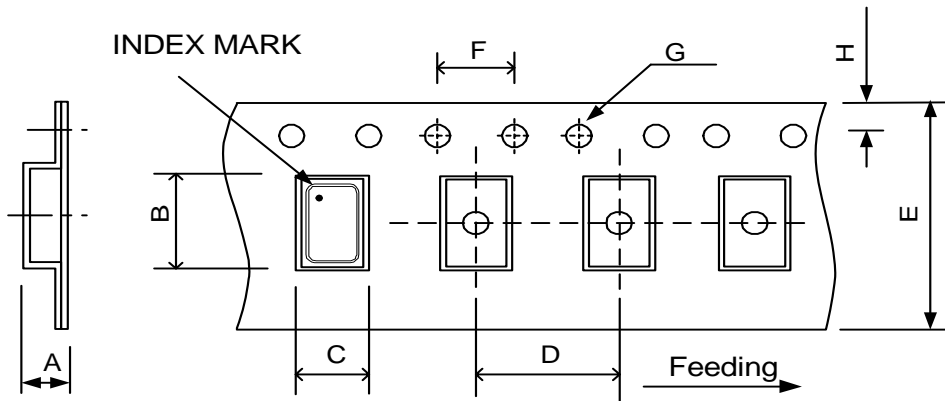

DIMENSIONS	L	L1	W	W1	pcs / Reel (UNIT : mm)
	180	13	20.5	16	
	±1.00	±0.50	±0.20	$\begin{matrix} +1 \\ -0 \end{matrix}$	Standard Reel Quantity is 1,000 pcs per reel

**PACKING**

DIMENSIONS	A	B	C	D	E	F	G	H	(UNIT : mm)
	1.65 ±0.10	3.4 ±0.10	2.7 ±0.10	4 ±0.10	8 ±0.20	4 ±0.10	1.55 ±0.05	1.75 ±0.10	

## REMARK :

DIMENSIONS	L	L1	W	W1	pcs / Reel (UNIT : mm)
	178 ±1.00	13 ±0.50	11.5 ±0.20	8 +1 -0	Standard Reel Quantity is 3,000 pcs per reel

■ PACKING

DIMENSIONS	A	B	C	D	E	F	G	H	(UNIT : mm)
	1.7	5.4	3.6	8	12	4	1.55	1.75	