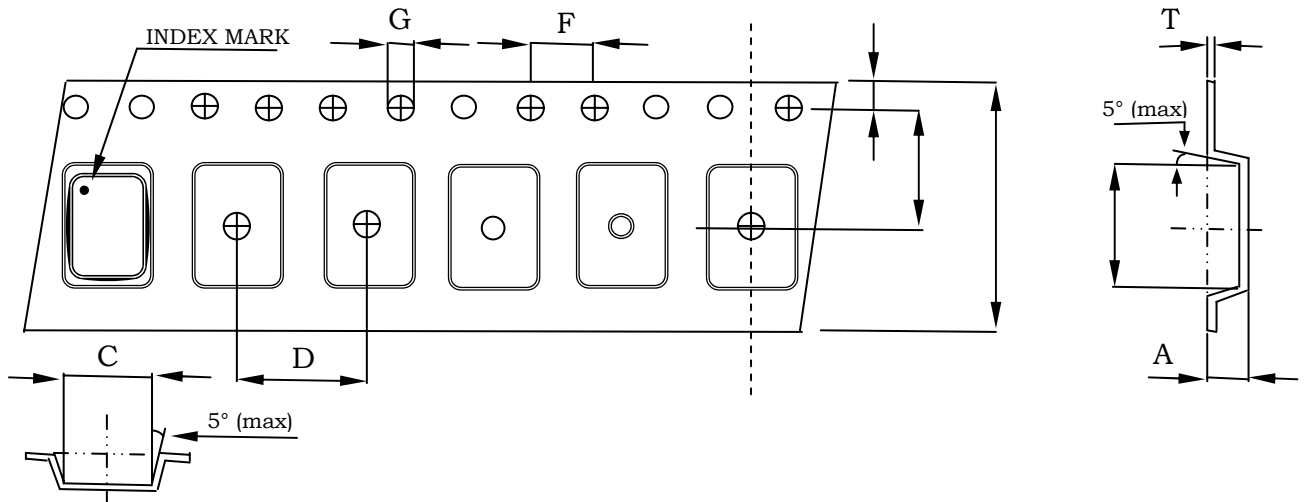

**PACKING**

DIMENSIONS	A	B	C	D	E	F	G	H	(UNIT : mm)
	1.05	2.7	2.25	4	8	4	1.55	1.75	

## REMARK :

DIMENSIONS	L	L1	W	W1	pcs / Reel (UNIT : mm)
	178	13	11.6	8.4	Standard Reel Quantity is 3,000 pcs per reel

■ PACKING

DIMENSIONS	A	B	C	D	E	F	G	H	T	(UNIT : mm)
	2.30	7.90	5.45	8.00	16.00	4.00	1.50	1.75	0.30	
	±0.10	±0.10	±0.10	±0.10	±0.30	±0.10	$\begin{matrix} +0.1 \\ 0 \end{matrix}$	±0.10	±0.05	