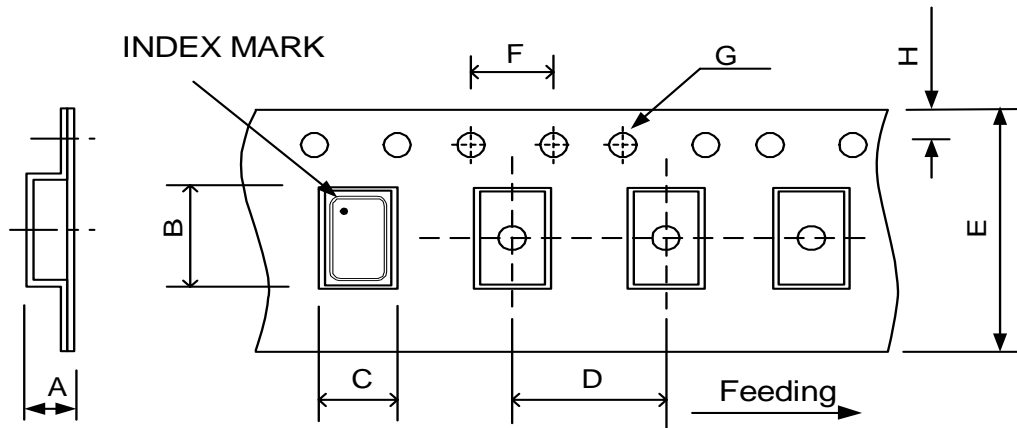

■ PACKING

DIMENSIONS	A	B	C	D	E	F	G	H	(UNIT : mm)
	1.7	5.4	3.6	8	12	4	1.55	1.75