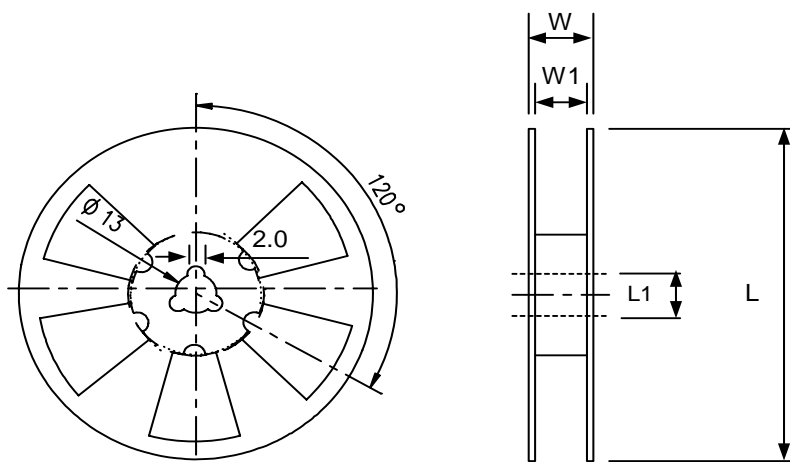

**PACKING**

DIMENSIONS	A	B	C	D	E	F	G	H	(UNIT : mm)
	1.05	2.7	2.25	4	8	4	1.55	1.75	

## REMARK :

DIMENSIONS	L	L1	W	W1	pcs / Reel (UNIT : mm)
	178	13	11.6	8.4	Standard Reel Quantity is 3,000 pcs per reel

■ PACKING

DIMENSIONS	A	B	C	D	E	F	G	H	T	(UNIT : mm)
	2.30	7.90	5.45	8.00	16.00	4.00	1.50	1.75	0.30	
	±0.10	±0.10	±0.10	±0.10	±0.30	±0.10	$\begin{matrix} +0.1 \\ 0 \end{matrix}$	±0.10	±0.05	

DIMENSIONS	L	L1	W	W1	pcs / Reel (UNIT : mm)
	180	13	20.5	16	
	±1.00	±0.50	±0.20	$\begin{matrix} +1 \\ -0 \end{matrix}$	Standard Reel Quantity is 1,000 pcs per reel

**PACKING**

DIMENSIONS	A	B	C	D	E	F	G	H	(UNIT : mm)
	1.65 ±0.10	3.4 ±0.10	2.7 ±0.10	4 ±0.10	8 ±0.20	4 ±0.10	1.55 ±0.05	1.75 ±0.10	

## REMARK :

DIMENSIONS	L	L1	W	W1	pcs / Reel (UNIT : mm)
	178 ±1.00	13 ±0.50	11.5 ±0.20	8 +1 -0	Standard Reel Quantity is 3,000 pcs per reel

■ PACKING

DIMENSIONS	A	B	C	D	E	F	G	H	(UNIT : mm)
	1.7	5.4	3.6	8	12	4	1.55	1.75	