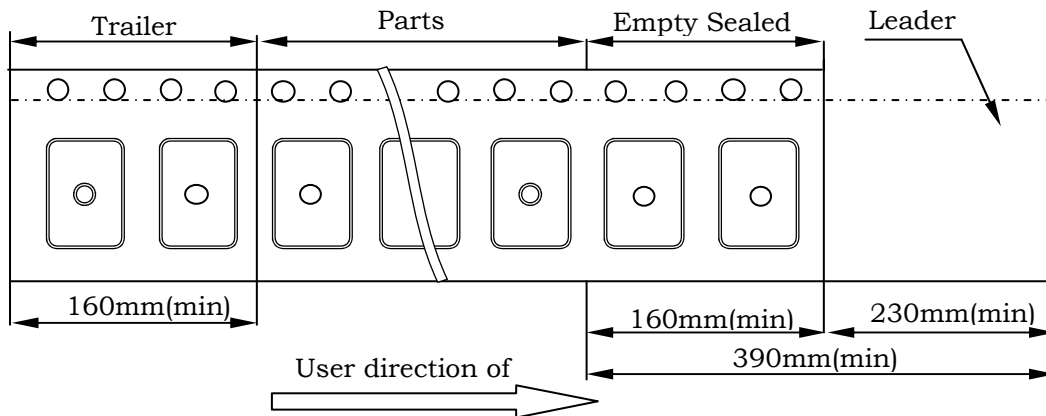

## REMARK :

DIMENSIONS	L	L1	W	W1	pcs / Reel (UNIT : mm)
	178	13	11.6	8.4	Standard Reel Quantity is 3,000 pcs per reel

■ PACKING

DIMENSIONS	A	B	C	D	E	F	G	H	T	(UNIT : mm)
	2.30	7.90	5.45	8.00	16.00	4.00	1.50	1.75	0.30	
	±0.10	±0.10	±0.10	±0.10	±0.30	±0.10	$\begin{matrix} +0.1 \\ 0 \end{matrix}$	±0.10	±0.05	