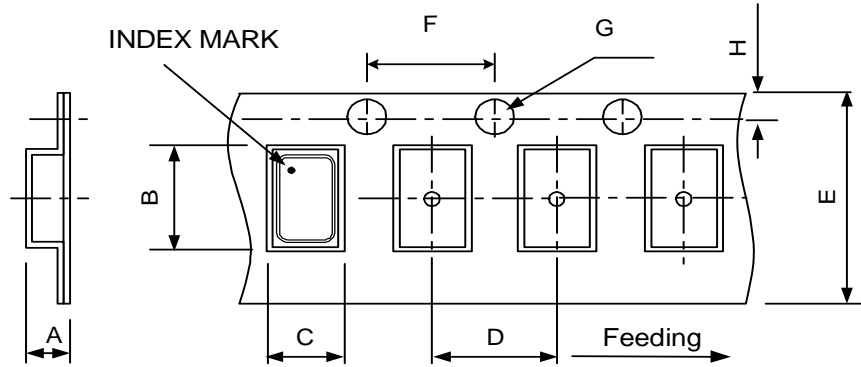

**PACKING**

DIMENSIONS	A	B	C	D	E	F	G	H	(UNIT : mm)
	1.05	2.7	2.25	4	8	4	1.55	1.75	

## REMARK :

DIMENSIONS	L	L1	W	W1	pcs / Reel (UNIT : mm)
	178	13	11.6	8.4	Standard Reel Quantity is 3,000 pcs per reel

■ PACKING

DIMENSIONS	A	B	C	D	E	F	G	H	T	(UNIT : mm)
	2.30	7.90	5.45	8.00	16.00	4.00	1.50	1.75	0.30	
	±0.10	±0.10	±0.10	±0.10	±0.30	±0.10	$\begin{matrix} +0.1 \\ 0 \end{matrix}$	±0.10	±0.05	

DIMENSIONS	L	L1	W	W1	pcs / Reel (UNIT : mm)
	180	13	20.5	16	
	±1.00	±0.50	±0.20	$\begin{matrix} +1 \\ -0 \end{matrix}$	Standard Reel Quantity is 1,000 pcs per reel

**PACKING**

DIMENSIONS	A	B	C	D	E	F	G	H	(UNIT : mm)
	1.65 ±0.10	3.4 ±0.10	2.7 ±0.10	4 ±0.10	8 ±0.20	4 ±0.10	1.55 ±0.05	1.75 ±0.10	